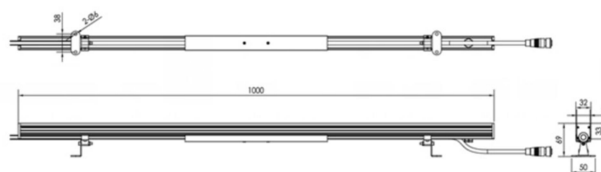

Dimensiones / formatos disponibles

1000 x 32 x 33 mm

Otras opciones disponibles

Datos técnicos

Código de producto	BL-WW15GL-RGBW
--------------------	----------------

Datos eléctricos

Potencia	15 W
Factor de potencia	>0,9
Voltaje	24V

Fuente

Flujo luminoso	675 lm (RGBW)
Ángulo de haz	30°
Temperatura de color	RGBW
Índice de Reproducción Cromática	-
Fuente	EPISTAR SDM 5050 RGBW

Equipo

Regulación	DMX
Alimentador	No incluido

* Recomendado 1 MEANWELL 24-220V IP67 cada 5 luminarias