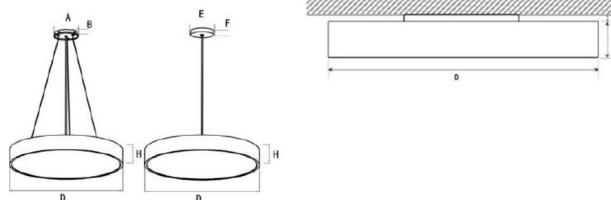

BLUE Line®

LED LIGHTING

Accesorios

Difusor UGR19

Ref. BL-ACC-DIFUGR-PCIR80

Kit de instalación suspendida

Ref. BL-ACC-KSP-PCIR80

Kit de instalación en superficie

Ref. BL-ACC-KSU-PCIR80

*Los accesorios de instalación se deben solicitar en el pedido de manera independiente.

BLUE Line® LED Lighting es una marca registrada de AOM Desarrollo y Consultoría SL

Paseo de la Castellana 179 28046 Madrid SPAIN

T: +34 911824011 Mail: info@aomdesarrollo.com

Empresa certificada con ISO 9001 e ISO14001

La presente ficha técnica es propiedad de AOM Desarrollo y Consultoría SL, todos los derechos reservados. AOM Desarrollo y Consultoría SL se reserva el derecho a modificar los contenidos en cualquier momento, sin notificación previa.