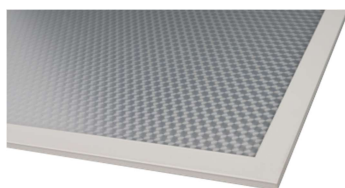

BLUE Line®

LED LIGHTING

Descripción para Medición

Panel LED P1200300-UGR16 de BLUE Line® especialmente diseñado para la iluminación general interior de espacios de trabajo, fabricado en aluminio. Instalación empotrada, en superficie o suspendida. Opcional regulación **1-10V y DALI**. Alimentador incluido. Ángulo de apertura 120°. Temperatura de color 3000°K-4000°K. Referencia: BL-P1200300-UGR16

**Dimensiones / formatos disponibles**

1200 x 300 x 12 mm

Acabado Blanco

Datos técnicos

Código de producto	BL-P1200300-UGR16
Tipología	Panel empotrable/superficie uso interior

Datos eléctricos

Potencia	40 W
Factor de potencia	>0,96
Voltaje	230 V