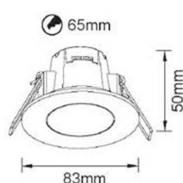

**Dimensiones / formatos disponibles**

Ø83 x 50 mm

Acabado Blanco

**Datos técnicos**

Código de producto	BL-DW5
Tipología	Downlight empotrable uso interior

**Datos eléctricos**

Potencia	5 W
Factor de potencia	>0,9
Voltaje	230 V