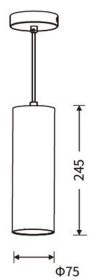

BLUE Line®

LED LIGHTING

Accesorios

Accesorio instalación suspendida
Ref. BL-ACC-SUSP-DW30SCIL

*Los accesorios de instalación se deben solicitar en el pedido de manera independiente.