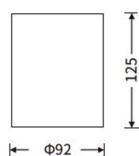

**Dimensiones / formatos disponibles**

Ø92 x 125 mm

Acabado Blanco

**Datos técnicos**

Código de producto	BL-DW15SF
Tipología	Downlight de superficie uso interior

**Datos eléctricos**

Potencia	15 W
Factor de potencia	>0,9
Voltaje	230 V