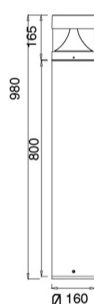

BLUE Line®

LED LIGHTING

**Descripción para Medición**

Luminaria empotrable en suelo BG20 de BLUE Line® especialmente diseñado para la iluminación general exterior de recorrido. Alimentador incluido. Fabricada en aluminio. **No regulable**. Opcional **1-10V** y **DALI**. Temperatura de color **2700°K/3000°K/4000°K**. Acabado cuerpo gris y óptica de aluminio. Referencia: BL-BG20

**Dimensiones / formatos disponibles**

Ø160 x 980 mm

Acabado Gris

**Datos técnicos**

Código de producto	BL-BG20
Tipología	Luminaria empotrable en suelo

**Datos eléctricos**

Potencia	20 W
Factor de potencia	>0,9
Voltaje	220 V