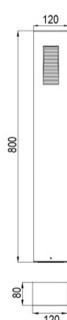

BLUE Line®

LED LIGHTING

**Descripción para
Medición**

Luminaria empotrable en suelo BG10SQ de BLUE Line® especialmente diseñado para la iluminación general exterior de recorrido. Alimentador incluido. Fabricada en aluminio. **No regulable.** Opcional **1-10V y DALI.** Temperatura de color **2700°K/3000°K/4000°K.** Acabado cuerpo gris. Referencia: BL-BG10SQ

**Dimensiones / formatos disponibles**

120 x 80 x 800 mm

Acabado Gris

Datos técnicos

Código de producto	BL-BG10SQ
Tipología	Luminaria empotrable en suelo

Datos eléctricos

Potencia	10 W
Factor de potencia	>0,9
Voltaje	220 V

Fuente

Flujo luminoso	169 lm
Ángulo de haz	90°
Temperatura de color	2700°K/3000°K/4000°K
Índice de Reproducción Cromática	80
Fuente	LED

Equipo

Regulación	No regulable/1-10V/DALI
Alimentador	Incluido

Otros datos