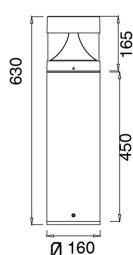

**Dimensiones / formatos disponibles**

Ø160 x 630 mm

Acabado Gris

**Datos técnicos**

Código de producto	BL-BG10
Tipología	Luminaria empotrable en suelo

**Datos eléctricos**

Potencia	10 W
Factor de potencia	>0,9
Voltaje	220 V