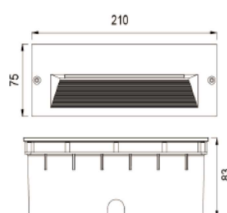

**Dimensiones / formatos disponibles**

210 x 75 x 83 mm

Acabado Antracita

**Datos técnicos**

Código de producto BL-APR10  
Tipología Aplique de pared empotrable

**Datos eléctricos**

Potencia 10 W  
Factor de potencia >0,9  
Voltaje 230 V